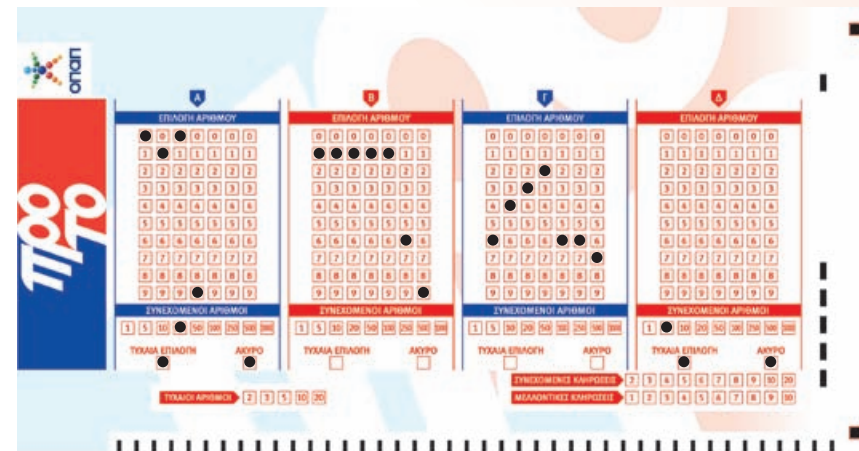

Στο παραπάνω παράδειγμα, αν επιλέξεις και έναν αριθμό από το πεδίο **‘ΣΥΝΕΧΟΜΕΝΟΙ ΑΡΙΘΜΟΙ’** (π.χ. το 10), η συγκεκριμένη συμμετοχή θα αποτελείται από 10 διαδοχικούς επταψήφιους, ξεκινώντας από τον τυχαίο επταψήφιο που δημιούργησε η Τερματική Μηχανή (10 στήλες).

Γ Επιλέγοντας έναν αριθμό στο πεδίο **‘ΤΥΧΑΙΟΙ ΑΡΙΘΜΟΙ’**, η Τερματική Μηχανή δημιουργεί αντίστοιχο πλήθος τυχαίων διαφορετικών επταψήφιων αριθμών. Οι επιλογές είναι: **2, 3, 5, 10, 20 και λειτουργούν αθροιστικά** (έως 40 τυχαίους αριθμούς). Οι επιλογές **‘ΤΥΧΑΙΟΙ ΑΡΙΘΜΟΙ’** και **‘ΣΥΝΕΧΟΜΕΝΟΙ ΑΡΙΘΜΟΙ’** δεν είναι επιτρεπτές ταυτόχρονα.

5 Επιλέγοντας **‘ΑΚΥΡΟ’** σε μια ή περισσότερες περιοχές συμπλήρωσης, η Τερματική Μηχανή αγνοεί τις επιλογές της συγκεκριμένης περιοχής (περιοχών) κατά την αποδοχή του δελτίου. Με αυτό τον τρόπο μπορείς να παρακάμψεις μια λάθος συμπληρωμένη περιοχή χωρίς να πετάξεις όλο το δελτίο. Π.χ. το παρακάτω δελτίο θα συμμετέχει μόνο με την Β και Γ περιοχή.